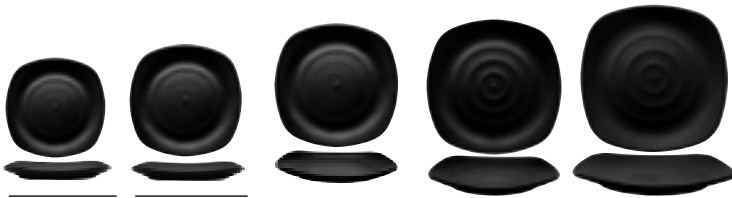

**P-500-BK**  
Square Plate  
5"  
4 dz.

**P-600-BK**  
Square Plate  
6"  
2 dz.

**P-875-BK**  
Square Plate  
9"  
1 dz.

**P-1000-BK**  
Square Plate  
9.75"  
1 dz.

**P-1175-BK**  
Square Plate  
11.75"  
1 dz.