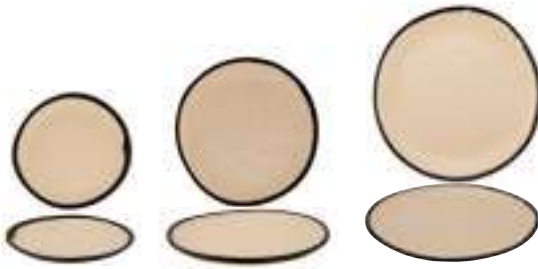

CS-70-MA
Round Bread Plate
7"
1 dz.

CS-90-MA
Round Dinner Plate
9"
1 dz.

CS-100-MA
Round Dinner Plate
10.5"
1 dz.