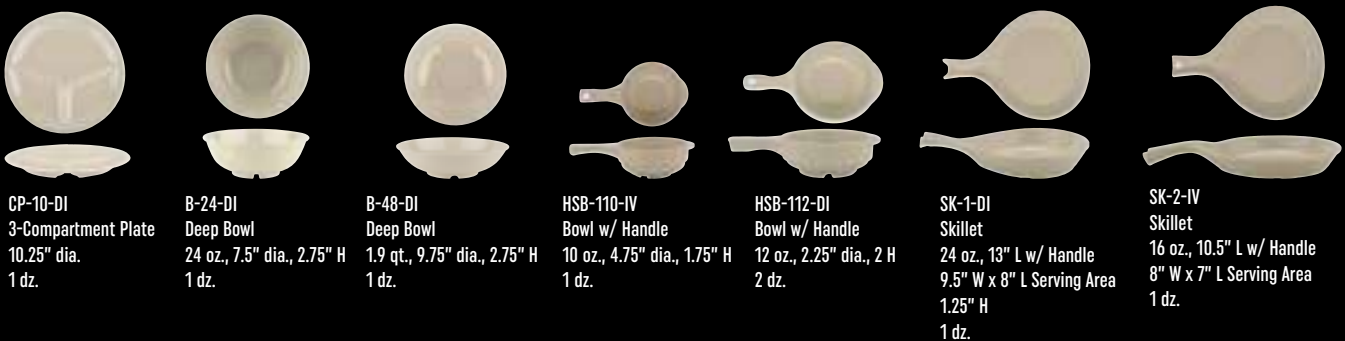

BC-70-DI
Rimless Bouillon Bowl
7 oz., 4" dia., 2" H
4 dz.

BC-170-DI
Stacking Bouillon Bowl
8 oz., 4.5" dia., 2.25" H
4 dz.

B-45-DI
Rimless Bowl
10 oz.
4.5" dia., 2.25" H
2 dz.

B-525-DI
Rimless Bowl
16 oz.
5.25" dia., 2.5" H
2 dz.

B-925-DI
Shallow Bowl
1.1 qt.
9" dia., 1.75" H
1 dz.

B-875-DI
Shallow Rimless Bowl
27.9 oz.
8.5" dia., 1.5" H
1 dz.

B-49-DI
Large Coupe Bowl
1.9 qt.
9" dia., 2.5" H
1 dz.

CP-10-DI
3-Compartment Plate
10.25" dia.
1 dz.

B-24-DI
Deep Bowl
24 oz., 7.5" dia., 2.75" H
1 dz.

B-48-DI
Deep Bowl
1.9 qt., 9.75" dia., 2.75" H
1 dz.

HSB-110-IV
Bowl w/ Handle
10 oz., 4.75" dia., 1.75" H
1 dz.

HSB-112-DI
Bowl w/ Handle
12 oz., 2.25" dia., 2 H
2 dz.

SK-1-DI
Skillet
24 oz., 13" L w/ Handle
9.5" W x 8" L Serving Area
1.25" H
1 dz.

SK-2-IV
Skillet
16 oz., 10.5" L w/ Handle
8" W x 7" L Serving Area
1 dz.